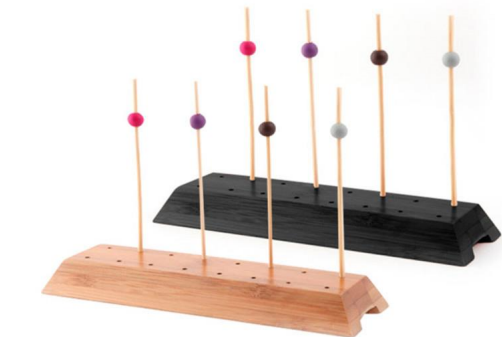

BASE NEGRA BAMBU PARA 16 PICKS 20X6X2 CM

Calificación: Sin calificación

Precio

PVP Final sin descuentos:4,78 €

Precio con descuento3,95 €

PVP Final:4,78 €

PVP sin IVA:3,95 €

0,83 €