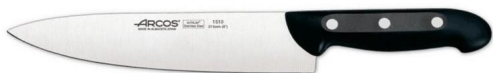

CUCHILLO COCINERO 21.5 CM MAITRE

El **cucho de cocina** de la serie **MAITRE**, es perfecto para el uso diario doméstico y para profesionales de la hostelería.

CARACTERÍSTICAS

- Fabricado en acero inoxidable forjado NITRUM®
- Exclusivo acero de alto rendimiento y durabilidad
- Sus mangos de nylon con microesferas y remaches machihembrados de acero inoxidable
- Su material de plástico es de gran resistencia mecánica, poco peso y buen acabado superficial

Descripción

El **cuchillo de cocina** de la serie **MAITRE**, es perfecto para el uso diario doméstico y para profesionales de la hostelería.

CARACTERÍSTICAS

- Fabricado en acero inoxidable forjado NITRUM®
- Exclusivo acero de alto rendimiento y durabilidad
- Sus mangos de nylon con microesferas y remaches machihembrados de acero inoxidable
- Su material de plástico es de gran resistencia mecánica, poco peso y buen acabado superficial