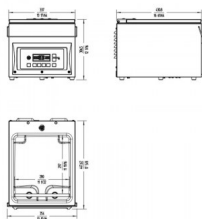

ENVASADORA VACIO SE-204

Envasadora al vacío de sobremesa Plazo de entrega habitual de 3 a 5 días laborables

Calificación: Sin calificación

Precio

PVP Final sin descuentos:2050,01 €

Precio con descuento1694,22 €

PVP Final:2050,01 €

PVP sin IVA:1694,22 €

355,79 €

[Haga una pregunta sobre este producto](#)