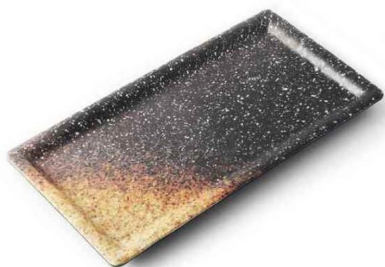

FUENTE RECTANGULAR MELAMINA 28X14 CM LAVA

Calificación: Sin calificación

Precio

PVP Final sin descuentos:12,29 €

Precio con descuento10,16 €

PVP Final:12,29 €

PVP sin IVA:10,16 €

2,13 €