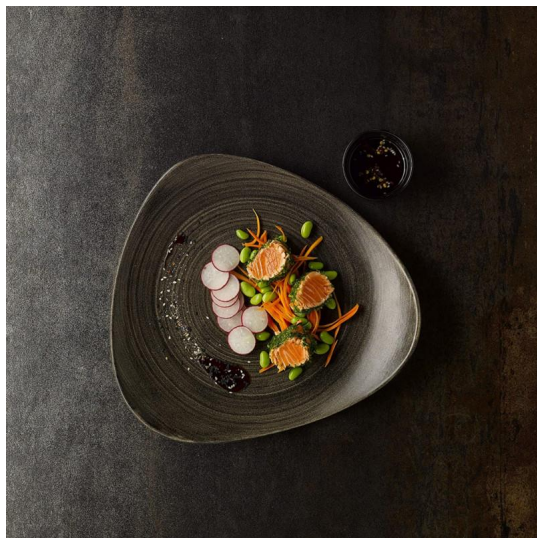

IRON BLACK PATINA

Vajilla Patina Negro Churchill

Calificación: Sin calificación

Precio

PVP Final sin descuentos:49,36 €

Precio con descuento40,79 €

PVP Final:49,36 €

PVP sin IVA:40,79 €

8,57 €

[Haga una pregunta sobre este producto](#)

Descripción

Las colecciones patina de Churchill son la apuesta ideal si le quieres dar un toque de impacto a tu mesa. Está decorada a mano por lo que cada pieza es diferente de las demás.

Cada plato está decorados a mano y se inspiran en materiales orgánicos como la madera, la piedra, el cuero y el cobre. Es una colección con mucha fuerza que responde a la tendencia contemporánea y atrevida que cada vez irrumpe más en las mesas de prestigiosos chefs. Una buena opción es combinar sus piezas con las de los demás decorados patina: vintage cooper, antique taupe y burnished green.

CARACTERÍSTICAS

- Es una vajilla muy dura, especialmente diseñada para sitios con mucho movimiento, perfecta para hostelería
- Fabricada en porcelana vitrificada y por tanto apta para uso intensivo
- Apta para su limpieza en el lavavajillas
- Pintada a mano
- Máxima resistencia al despostillamiento
- Gran variedad de piezas
- Disponible en otros colores