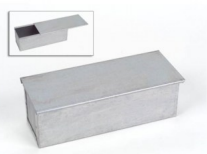

MOLDE PAN INGLES CON TAPADERA 45 CM

Molde de pan inglés en acero aluminizado Perfecto para hacer pan de molde. Tiene tapa corredera lo que permite hornear con el molde cerrado. Medidas: Largo: 45 cm. Ancho: 12 cm. Alto: 12 cm.

Descripción

Molde de pan inglés en acero aluminizado Perfecto para hacer pan de molde. Tiene tapa corredera lo que permite hornear con el molde cerrado. Medidas: Largo: 45 cm. Ancho: 12 cm. Alto: 12 cm.