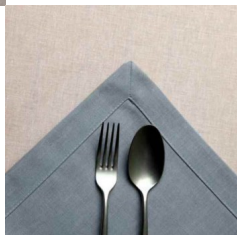

## SERVILLETA LINO-POLI MEDIO 56X57 CAPET 3 CM

Servilleta de lino en color gris de medida 56x57 cm.

La servilleta tiene confección capet con dobladillo a 3 cm.

### **CARACTERÍSTICAS:**

- Color: Gris
- Composición: 40% lino 60% poliester
- Medida terminada: 56x57 cm. El centímetro de más evita que al encoger por el proceso normal de lavado, la servilleta quede cuadrada
- Medida de corte de la tela: 64x65 cm

#### Descripción

Servilleta de lino en color gris de medida 56x57 cm.

La servilleta tiene confección capet con dobladillo a 3 cm.

#### **CARACTERÍSTICAS:**

- Color: Gris
- Composición: 40% lino 60% poliester
- Medida terminada: 56x57 cm. El centímetro de más evita que al encoger por el proceso normal de lavado, la servilleta quede cuadrada
- Medida de corte de la tela: 64x65 cm