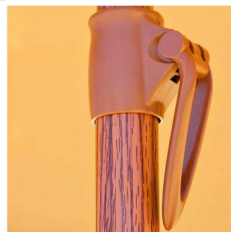

SOMBRILLA PAJA PIE ACERO IMITACION MADERA 2 METROS

Calificación: Sin calificación

Precio

PVP Final sin descuentos: 118,58 €

Precio con descuento 98,00 €

PVP Final:118,58 €

PVP sin IVA:98,00 €

20,58 €