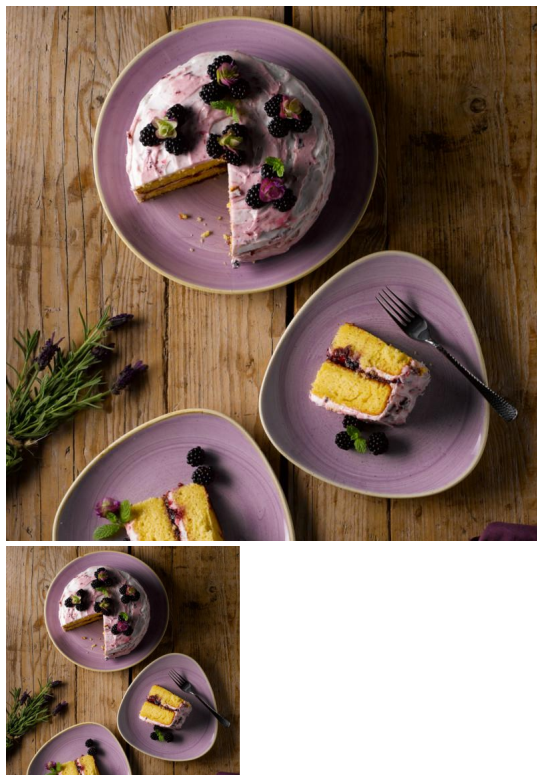

STONECAST LAVENDER

Churchill Stonecast Lavender

Calificación: Sin calificación

Precio

PVP Final sin descuentos:24,66 €

Precio con descuento20,38 €

PVP Final:24,66 €

PVP sin IVA:20,38 €

4,28 €

[Haga una pregunta sobre este producto](#)

Descripción

Vajilla Stonecast Lavender Churchill

Stonecast es una de las vajillas insignias de la marca de **porcelana inglesa Churchill**. Durante años han perfeccionado este modelo de vajilla y sacando nuevos colores y texturas. Esto es así hasta el punto en el que a día de hoy Stonecast es una de las señas de identidad de la casa.

Como ya sabreis, **Stonecast es una colección decorada a mano** y esto, si cómo nosotros eres amante de las vajillas, es algo que te volverá loco. Cada pieza es diferente a la anterior, y eso le da un encanto extra al que es difícil renunciar.