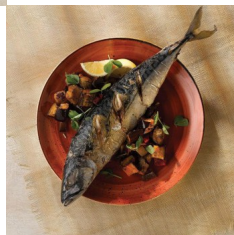

STONECAST NARANJA

Vajilla Stonecast Naranja Churchill

Calificación: Sin calificación

Precio

PVP Final sin descuentos:8,86 €

Precio con descuento7,32 €

PVP Final:8,86 €

PVP sin IVA:7,32 €

1,54 €