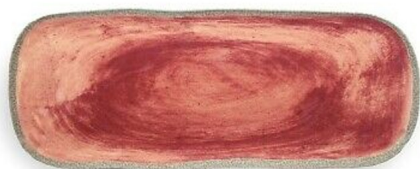

TOUCH-MEL TERRAE PLATO RECTANGULAR 44X17 CM ROJO

Bandeja melamina color rojo. Dimensiones 44x17 cm.

Calificación: Sin calificación

Precio

PVP Final sin descuentos:24,62 €

Precio con descuento20,35 €

PVP Final:24,62 €