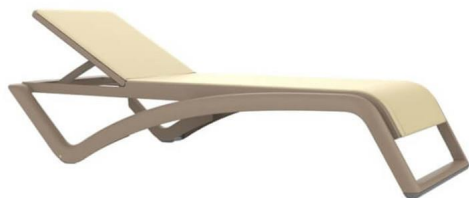

TUMBONA SKY CLUB ARENA TEXTILENE CRUDO

Calificación: Sin calificación

Precio

PVP Final sin descuentos:260,73 €

Precio con descuento215,48 €

PVP Final:260,73 €

PVP sin IVA:215,48 €

45,25 €

[Haga una pregunta sobre este producto](#)

Fabricante:[RESOL](#)

Descripción

Nuestra tumbona Sky Club Arena cuenta con una estructura elaborada con polipropileno y reforzado con fibra de vidrio. Es perfecta tanto para uso interior como exterior. La Tumbona está compuesta con textilene color chocolate y arena, lo que hace que conguje perfectamente con la decoración de su jardín. El diseño no está reñido con la comodidad por lo que trae ruedas en las patas traseras y tacos antideslizantes en las delanteras y traseras, además de que es reclinable en 5 posiciones además del la posición extraplana para tumbarse boca abajo. Su comodidad tiene puntos extras con el respaldo con toque de seguridad lo que proporciona una mayor comodidad. Es de fácil almacenaje puesto que es apilable y de cómodo manejo.

Tumbona para jardín

Su combinación de buena calidad y diseño hace que sea una de las mejores opciones para este verano.

La serie de productos Sky apuesta por un sutil equilibrio entre la ligereza, la ergonomía y la transparencia. Cuenta con una completa gamma de colores y con múltiples combinaciones que, gracias a su versatilidad, la convierten en un complemento ideal para una gran variedad de entornos exteriores.

- Las dimensiones de la tumbona son: 77 cm de ancho, 195 cm de largo y 37 cm de alto.
- El peso total del producto es de 13,7 kg.
- La textilene es de 850 gr/m2 en Batyline, termosoldado para una mayor resistencia.